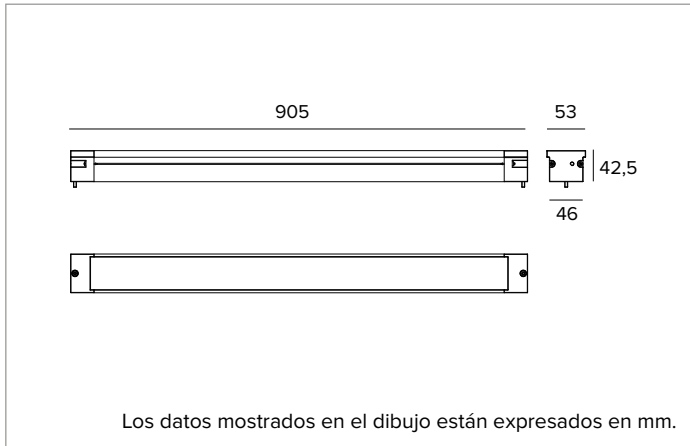

## Proyector lineal empotrable de LED RGBW

Los valores fotométricos del aparato se pueden consultar en las siguientes páginas